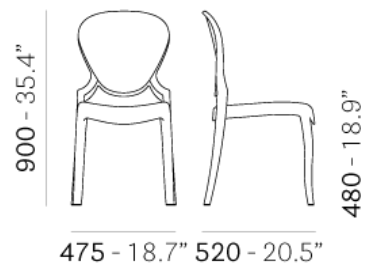

FINITURE SEDUTA

CERTIFICAZIONI

RASSEGNA
STAMPA